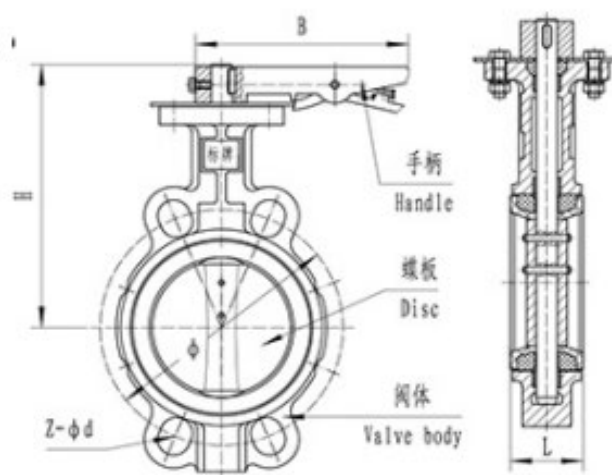

## Затворы дисковые D71X-10/16

Температура среды:  $\leq 80$  °C

Среда: масло, природный газ

Размеры: DN50-200

Давление: 1,0-1,6 МПа

Материал корпуса : ковкий чугун

Тип подключения: пластинчатый тип

### Затвор дисковый D71/371X. Основные части и материалы

Название деталей	материал
Корпус клапана	Ковкий чугун
Клапан	Ковкий чугун / нержавеющая сталь
Вал клапана	Углеродистая сталь
Уплотнительное кольцо	NBR