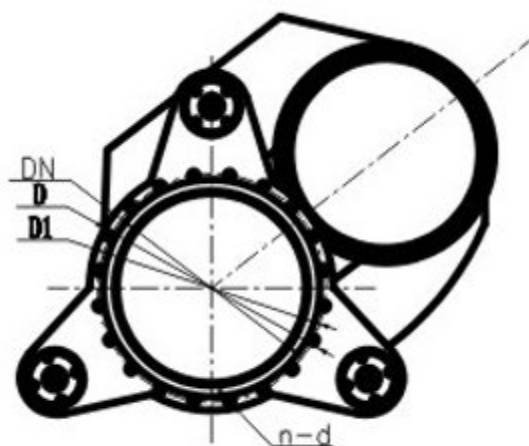

Название детали	материал
Корпус / клапан	WCB
Соединительный вал / ретрактор	WCB, 304
Уплотнительное кольцо	Резина

F43CX Технические характеристики

Модель	Номинальное давление (МПа)	Испытательное давление (МПа)		Рабочая температура (°C)	Рабочая среда
		Открыто	Закрыто		
F43CX-2.5	0.3	0.28	0.40	≤120 °C	Токсичные, вредные и легковоспламеняющиеся газы