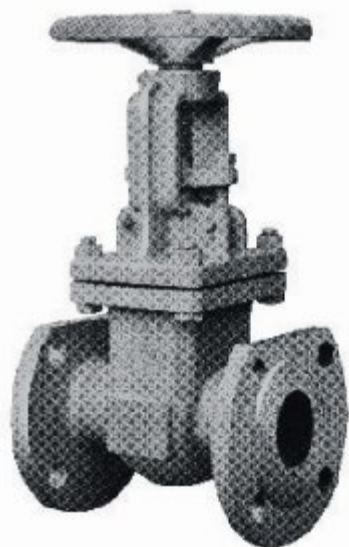

Материал: WCB

Температура среды: -29-200 ° С

Режим работы: ручной

Среда: вода, пар, масло и т. Д.

Калибр: DN50-400

Тип клапана: задвижка

Способ подключения: фланец

Материал корпуса: WCB

Рабочее давление: 1.6Мра

ГОСТ легкий тип. Стальная задвижка Z41Н-16С Основные части и материалы

Название деталей	материал
Корпус клапана капот	WCB
диск	WCB
Стволовые	WCB
Хомут гайка	Ковкий чугун

ГОСТ легкий тип. Стальная задвижка Z41H-16C Функция и технические характеристики