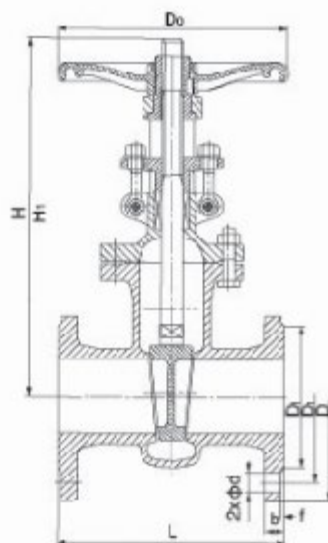

Материал: WCB

Температура среды: -29-200 ° С

Режим работы: ручной

Среда: вода, пар, масло и т. Д.

Калибр: DN50-400

Тип клапана: задвижка

Способ подключения: фланец

Материал корпуса: WCB

Рабочее давление: 1.6Мра

ГОСТ легкий тип. Стальная задвижка Z41Н-16С Основные части и материалы

Название деталей	материал
Корпус клапана капот	WCB
диск	WCB
Стволовые	WCB
Хомут гайка	Ковкий чугун

ГОСТ легкий тип. Стальная задвижка Z41H-16C Функция и технические характеристики

Тип	Номинальное DN (мм)	Измерение (мм)						
Z41H-16C	50	180	160	125	100	16-2	4 * φ18	285
	80	210	195	160	133	18-2	4 * φ18	329
	100	230	215	180	158	20-2	8 * φ18	390
	125	255	245	210	185	22-3	8 * φ18	451
	150	280	280	240	212	24-3	8 * φ22	513
	200	330	335	295	268	26-3	12 * φ22	636
	250	450	405	355	320	27-3	12 * φ26	+739
	300	500	460	410	370	27-3	12 * φ26	+854