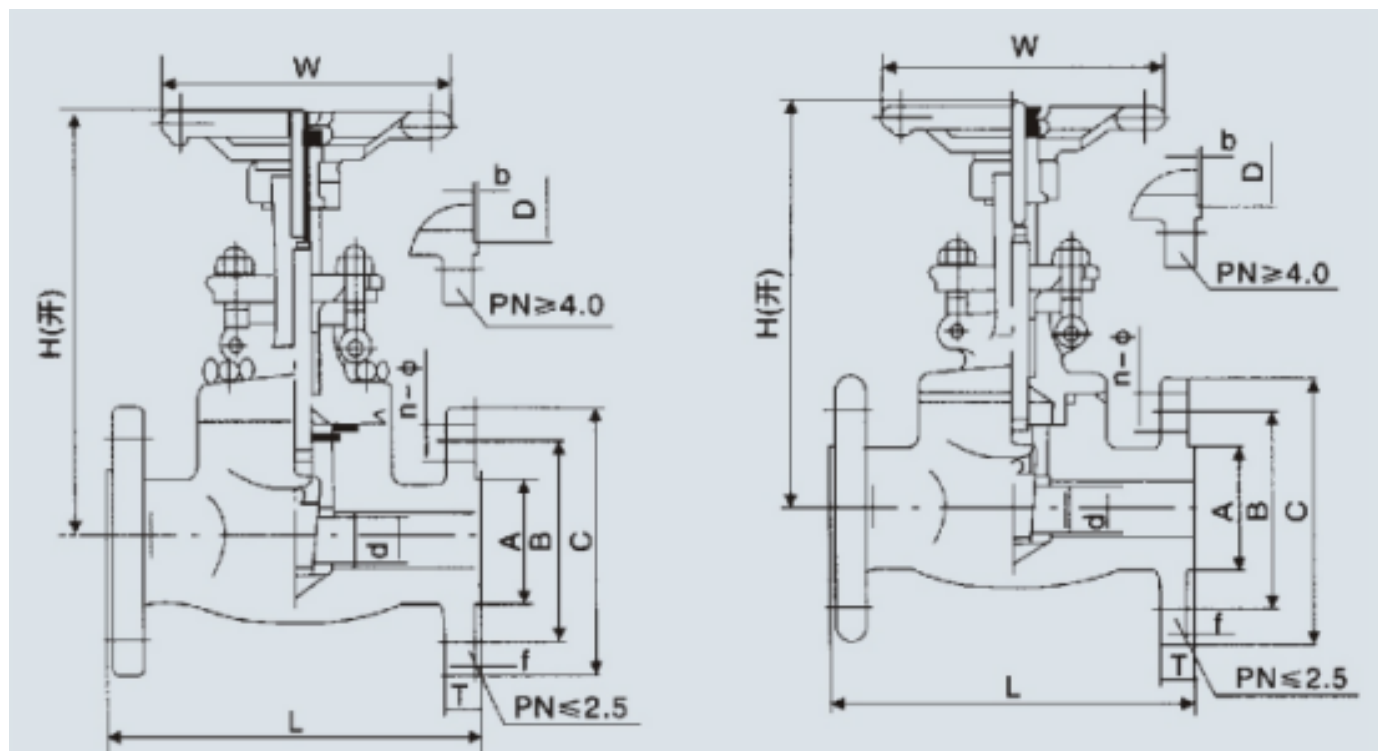

Задвижки фланцевые кованные Z41H-25/40/64/100/160

Средняя температура: ≤ 425 °С

Среда: вода, пар, масло и т. Д.

Размер: DN15-DN50

Давление: 1,6-25,0 МПа

Материал корпуса: A105, LF2, F11, F22, F304, F316, F321, F51

Способ подключения: фланец

Z41H-25 / 40/64/100/160 фланцевый запорный клапан из кованой стали Материал основных частей

Название	материал
Корпус клапана	A105, LF2, F11, F22, F304, F316, F321, F51
Клапан	2CR13, A105, LF2, F11, F22, F304, F316, F321, F51