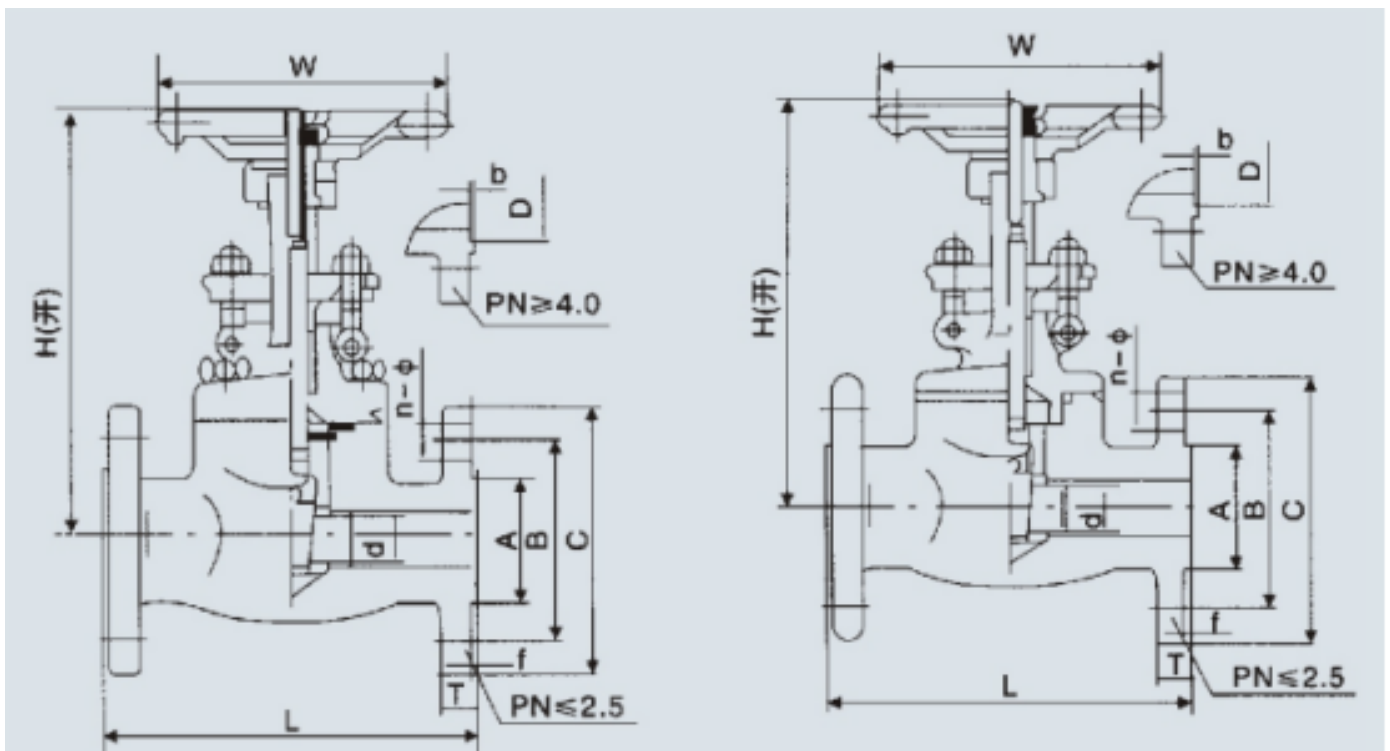

Материал: кованая

Температура среды: высокая температура

Давление: высокое давление

Тип привода: Маховик

Медиа: нефть

Размер: 1/4" ~ 4"

Архангельск (8182)63-90-72
Астана (7172)727-132
Астрахань (8512)99-46-04
Барнаул (3852)73-04-60
Белгород (4722)40-23-64
Брянск (4832)59-03-52
Владивосток (423)249-28-31
Волгоград (844)278-03-48
Вологда (8172)26-41-59
Воронеж (473)204-51-73
Екатеринбург (343)384-55-89