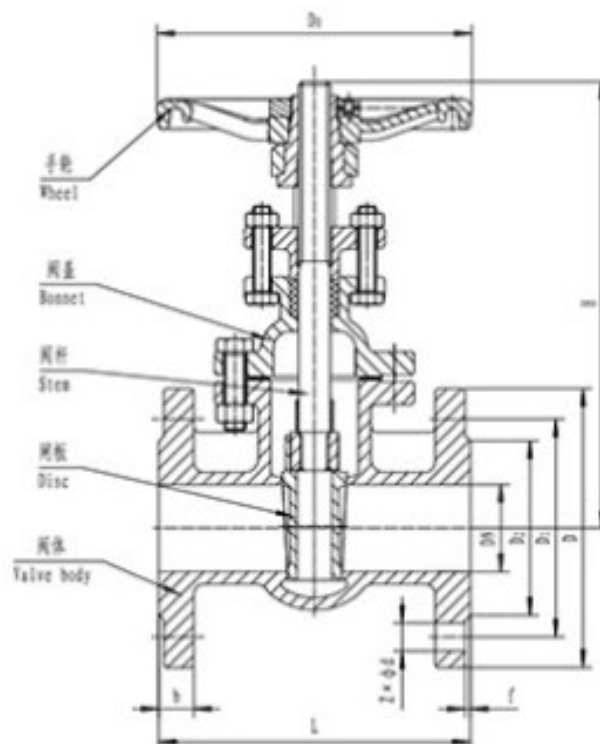

# Задвижка клиновая чугунная Z41T/W-10/16Q

Operation: Handwheel

Medium: Z41T: water,  $\leq 1.0\text{Mpa}$  steam

Z41W: oil

Caliber: DN50-600mm

Pressure: 1.0-1.6mpa

Body material: cast iron

Connection method: flange

## Cuniform Gate Valve Main parts and materials

Parts name	Material
<b>Body / bonnet</b>	grey cast iron
<b>Shutter</b>	grey cast iron
<b>Valve stem</b>	Carbon steel, brass, stainless steel
<b>Stem nut</b>	Brass, ductile iron

## Cuniform Gate Valve Outline and connecting measurement

Type	Nominal DN(mm)	Measurement (mm)					
		L	D	D1	D2	b-f	z-φd
<b>Z41T/W-10</b>	40	165	145	110	85	18-3	4*φ18
	50	178	160	125	100	20-3	4*φ18
	65	190	180	145	120	20-3	4*φ18
	80	203	195	160	135	22-3	4*φ18
	100	229	215	180	155	22-3	8*φ18
	125	254	245	210	185	24-3	8*φ18
	150	280	280	240	210	24-3	8*φ23
	200	330	335	295	265	26-3	8*φ23
	250	380	390	350	320	28-3	12*φ23
	300	420	440	400	368	28-4	12*φ23
	350	450	500	460	428	30-4	16*φ23
<b>Z41T/W-16</b>	40	165	145	110	85	18-3	4*φ18
	50	178	160	125	100	20-3	4*φ18
	65	190	180	145	120	20-3	4*φ18
	80	203	195	160	135	22-3	8*φ18
	100	229	215	180	155	24-3	8*φ18
	125	254	245	210	185	26-3	8*φ18
	150	280	280	240	210	28-3	8*φ23
	200	330	335	295	265	30-3	12*φ23
	250	380	405	355	320	32-3	12*φ25
	300	420	460	410	375	34-4	12*φ25