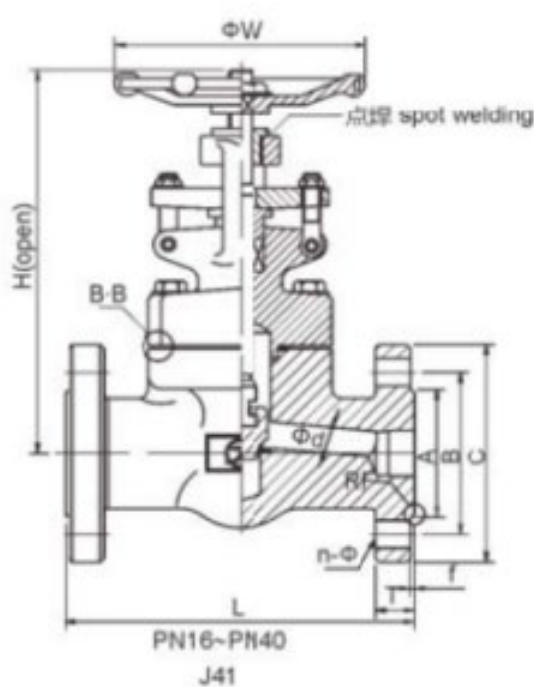

Среда: вода, пар, масло и т. Д.

Размеры: DN15-DN50

Давление: 1,6-25,0 МПа

Материал корпуса: A105, LF2, F11, F22, F304, F316, F321, F51

Способ подключения: фланец

J41H-25 / 40/64/100/160 фланцевый вентиль из кованой стали Материал основных частей

Название	материал
Корпус клапана	A105, LF2, F11, F22, F304, F316, F321, F51
Клапан	2CR13, A105, LF2, F11, F22, F304, F316, F321, F51

Фланцевый вентиль из кованой стали J41H							
Внешние размеры и присоединительные размеры							
Модель	Номинальный диаметр (мм)	Размер (мм)					
		L	A	B	C	T	n-φ
J41H-25/40	15	130	45	65	95	16	4 * φ14
	20	150	58	75	105	18	4 * φ14
	25	160	68	85	115	18	4 * φ14
	32	180	78	100	140	18	4 * φ18
	40	200	88	110	150	18	4 * φ18
	50	230	102	125	165	20	4 * φ18
J41H-64	15	165	45	75	105	20	4 * φ14
	20	190	58	90	130	22	4 * φ18
	25	216	68	100	140	24	4 * φ18
	32	230	78	110	155	26	4 * φ22
	40	241	88	125	170	28	4 * φ22
	50	292	102	135	180	28	4 * φ22
J41H-100	15	165	45	75	105	20	4 * φ14
	20	190	58	90	130	22	4 * φ18
	25	216	68	100	140	24	4 * φ18
	32	230	78	110	155	26	4 * φ22
	40	241	88	125	170	28	4 * φ22
	50	292	102	145	195	30	4 * φ26
J41H-160	15	170	55	75	105	20	4 * φ14
	20	190	62	90	130	22	4 * φ18
	25	210	72	100	140	24	4 * φ18
	32	230	85	115	155	28	4 * φ22
	40	260	92	125	170	28	4 * φ22
	50	300	132	165	195	30	4 * φ26