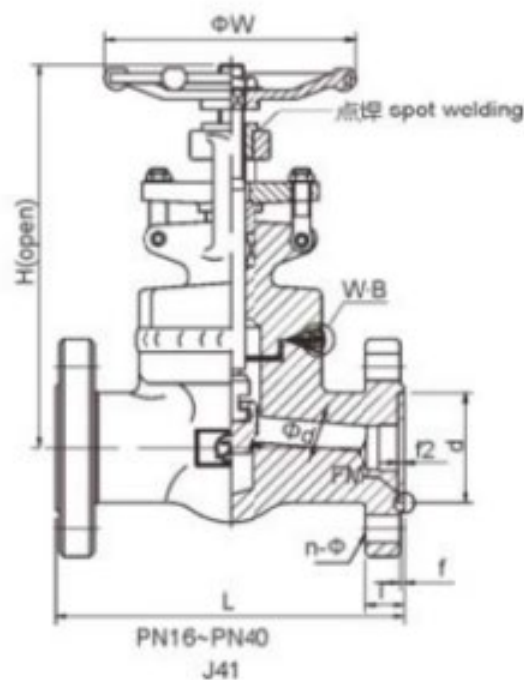

Среда: вода, пар, масло и т. Д.

Размеры: DN15-DN50

Давление: 1,6-25,0 МПа

Материал корпуса: A105, LF2, F11, F22, F304, F316, F321, F51

Способ подключения: фланец

J41H-25 / 40/64/100/160 фланцевый вентиль из кованой стали Материал основных частей

Название	материал
Корпус клапана	A105, LF2, F11, F22, F304, F316, F321, F51
Клапан	2CR13, A105, LF2, F11, F22, F304, F316, F321, F51

Фланцевый вентиль из кованой стали J41H							
Внешние размеры и присоединительные размеры							
Модель	Номинальный диаметр (мм)	Размер (мм)					
		L	A	B	C	T	n-φ
J41H-25/40	15	130	45	65	95	16	4 * φ14
	20	150	58	75	105	18	4 * φ14
	25	160	68	85	115	18	4 * φ14
	32	180	78	100	140	18	4 * φ18
	40	200	88	110	150	18	4 * φ18
	50	230	102	125	165	20	4 * φ18
J41H-64	15	165	45	75	105	20	4 * φ14
	20	190	58	90	130	22	4 * φ18
	25	216	68	100	140	24	4 * φ18
	32	230	78	110	155	26	4 * φ22
	40	241	88	125	170	28	4 * φ22
	50	292	102	135	180	28	4 * φ22
J41H-100	15	165	45	75	105	20	4 * φ14
	20	190	58	90	130	22	4 * φ18
	25	216	68	100	140	24	4 * φ18
	32	230	78	110	155	26	4 * φ22
	40	241	88	125	170	28	4 * φ22
	50	292	102	145	195	30	4 * φ26
J41H-160	15	170	55	75	105	20	4 * φ14
	20	190	62	90	130	22	4 * φ18
	25	210	72	100	140	24	4 * φ18
	32	230	85	115	155	28	4 * φ22
	40	260	92	125	170	28	4 * φ22
	50	300	132	165	195	30	4 * φ26