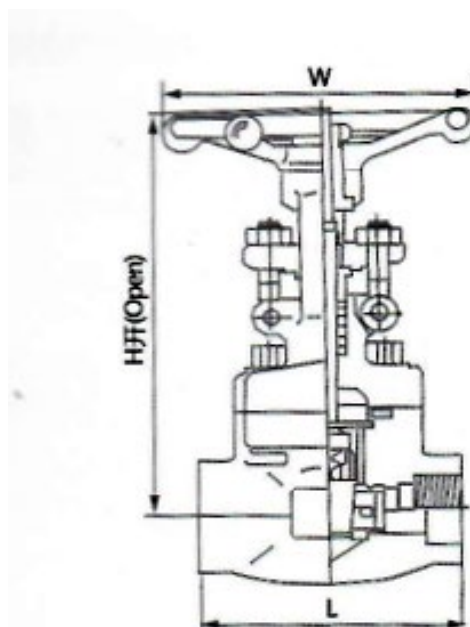

Среда: вода, пар, масло и т.д.

Размеры: DN15-DN50

Давление: 150-1500 фунтов

Материал корпуса: A105, LF2, F11, F22, F304, F316, F321, F51

Способ подключения: WN, NPT, Rc

Вентиль из кованой стали 150LB-2500LB. Материал основных частей

Размеры вентилей из кованой стали и соединительные размеры

150-800 фунтов

Спецификация DN	RP (дюймы)	1/4	3/8	1/2	3/4	1	1 1/4	1 1/2	2	-
	FP (дюймы)		1/4	3/8	1/2	3/4	1	1 1/4	1 1/2	2
d	RP	7	10	10	13	18	22	29	36,5	-
	FP	-	7	13	13	18	24	29	36,5	43 год
L	RP	79	79	79	92	111	120	120	140	-
	FP	-	79	79	92	111	120	120	140	178

900-1500 фунтов

Технические характеристики NPS	(В.)	1/4	3/8	1/2	3/4	1	1 1/4	1 1/2	2	
Спецификация DN	(Мм)	8	10	15	20	25	32	40	50	
D (полный диаметр) (FP)		7	10	13	18	24	29	36,5	42	
L		92	92	111	111	120	120	140	178	