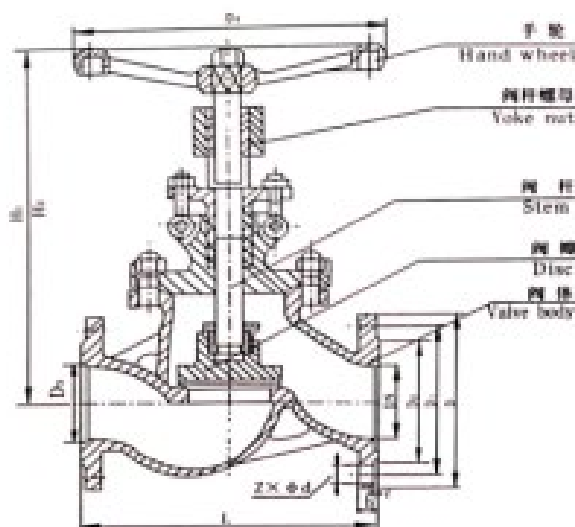

Режим работы: ручной, электрический

Среда: вода, масло, пар и т. д.

Размеры: DN50-1000

Давление: 1.6-16.0мпа

Материал корпуса: WCB Тип

Подключение: фланец

Материал основных частей литого стального шарнирного вентиля

Название детали	материал
Корпус	WCB
Клапан	WCB
Шток клапана	WCB / 2cr13
Стеблевая гайка	Ковкий чугун / латунь

Технические характеристики литого стального вентиля					
модель	Номинальное давление (мПа)	Испытательное давление (мПа)		Применимая температура	Применимая среда
		Открыт (вода)	Закрыт (вода)		
J41H-16C	1,6	2,40	1,80	—29—425 ° C	Вода, пар, масло и т. Д.
J41H-25C	2,5	3,80	2,80		
J41H-40C	4,0	6,15	4,51		
J41H-64C	6,4	9,75	7,15		