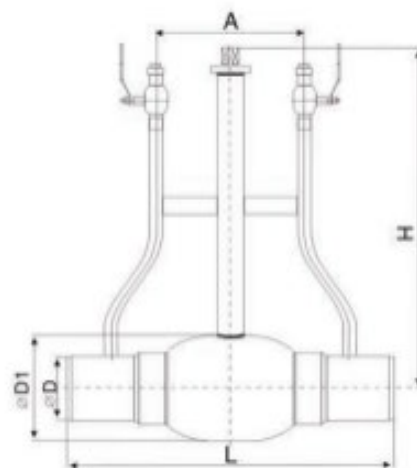

Температура среды: ≤ 120 °C

Режим работы: коническое зубчатое колесо, полированный шток.

Среда: природный газ, газ и среда, не вступающие в реакцию с углеродистой сталью.

Размеры: DN40-900

Давление: 2,5 МПа

Материал корпуса: WCB

Тип подключения: сварочный

Материал основных частей	
Название детали	материал
Корпус клапана	WCB
Клапан	Нержавеющая сталь
Шток клапана	Нержавеющая сталь
Уплотнение	PTFE

Размеры и размеры подключения						
PN	Номинальный диаметр (мм)	Размер (мм)				
		A	L	D1	d	Д (ГБ)
25	40	300	1000	88,9	38	45
	50	300	1000	114,3	50	57
	65	300	1000	139,7	65	73
	80	300	1000	168,3	80	89
	100	300	1000	177,8	100	108
	125	400	1000	219,1	125	133
	150	400	1000	273	150	159
	100	300	1000	177,8	100	108
	125	400	1000	219,1	125	133
	150	400	1000	273	150	159
	200	400	1100	355,6	200	219
	250	500	1100	426	250	273
	300	500	1230	508	290	325
	350	500	1400	558,8	350	377
	400	500	1550	680	400	426
	500	600	1700	830	500	529
	600	700	2000	1000	600	630
	700	700	2195	1150	700	720
	800	800	2300	1252	770	820
900	900	2550	1456	+874	920	