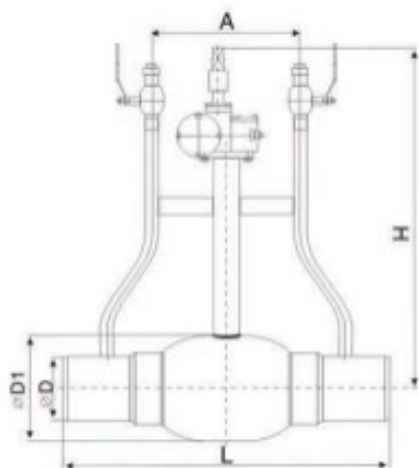

Температура среды: ≤ 120 °C

Режим работы: коническое зубчатое колесо, полированный шток.

Среда: природный газ, газ и среда, не вступающие в реакцию с углеродистой сталью.

Размеры: DN40-900

Давление: 2,5 МПа

Материал корпуса: WCB

Тип подключения: сварочный

Материал основных частей	
Название детали	материал
Корпус клапана	WCB
Клапан	Нержавеющая сталь
Шток клапана	Нержавеющая сталь
Уплотнение	PTFE

Размеры и размеры подключения						
PN	Номинальный диаметр (мм)	Размер (мм)				
		A	L	D1	d	Д (ГБ)
25	40	300	1000	88,9	38	45
	50	300	1000	114,3	50	57
	65	300	1000	139,7	65	73
	80	300	1000	168,3	80	89
	100	300	1000	177,8	100	108
	125	400	1000	219,1	125	133
	150	400	1000	273	150	159
	100	300	1000	177,8	100	108
	125	400	1000	219,1	125	133
	150	400	1000	273	150	159
	200	400	1100	355,6	200	219
	250	500	1100	426	250	273
	300	500	1230	508	290	325
	350	500	1400	558,8	350	377
	400	500	1550	680	400	426
	500	600	1700	830	500	529
	600	700	2000	1000	600	630
	700	700	2195	1150	700	720
	800	800	2300	1252	770	820
900	900	2550	1456	+874	920	