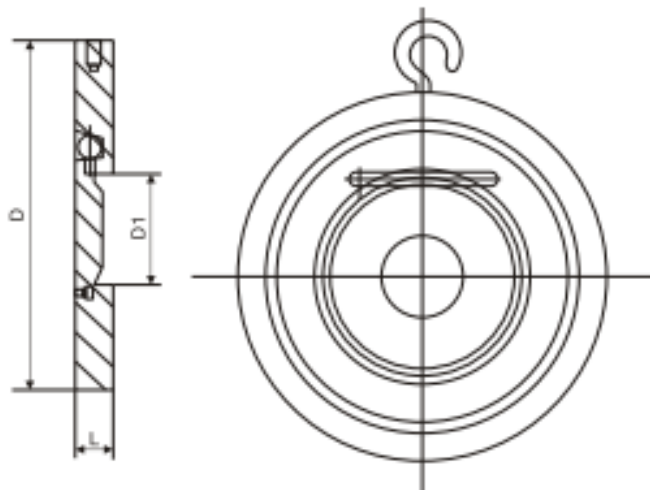

Среда: вода

Размеры: DN50-1000

Давление: 1,0-4,0 МПа.

Материал корпуса: WCB / нержавеющая сталь.

Тип подключения: межфланцевый

Материал основных частей обратного клапана однодискового

Название детали	материал
Корпус	WCB / нержавеющая сталь
Створка	WCB / нержавеющая сталь
Уплотнительное кольцо	NBR / EPDM / PTFE / сталь