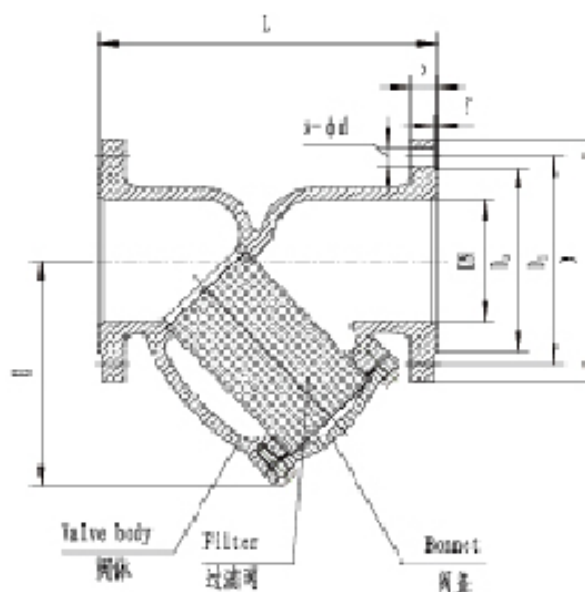

Фильтр сетчатый Y-типа GL41H-16/16Q

Medium temperature: gray cast iron valve body: 0-120 ° C ductile iron valve body ≤ 200 ° C

Medium: ≤ 1.0 MPa steam, water, oil

Caliber: DN32-450

Pressure: 1.0-1.6mpa

Body material: gray cast iron, nodular cast iron

Connection method: flange

GL41H-16/16Q Ductile Iron Flange Y Type Strainer Material of main parts

Part Name	material
Valve body	Gray cast iron, ductile cast iron
cap	Gray cast iron, ductile cast iron
Filter	stainless steel

Application: This valve can filter dirt, rust and other debris in the medium.