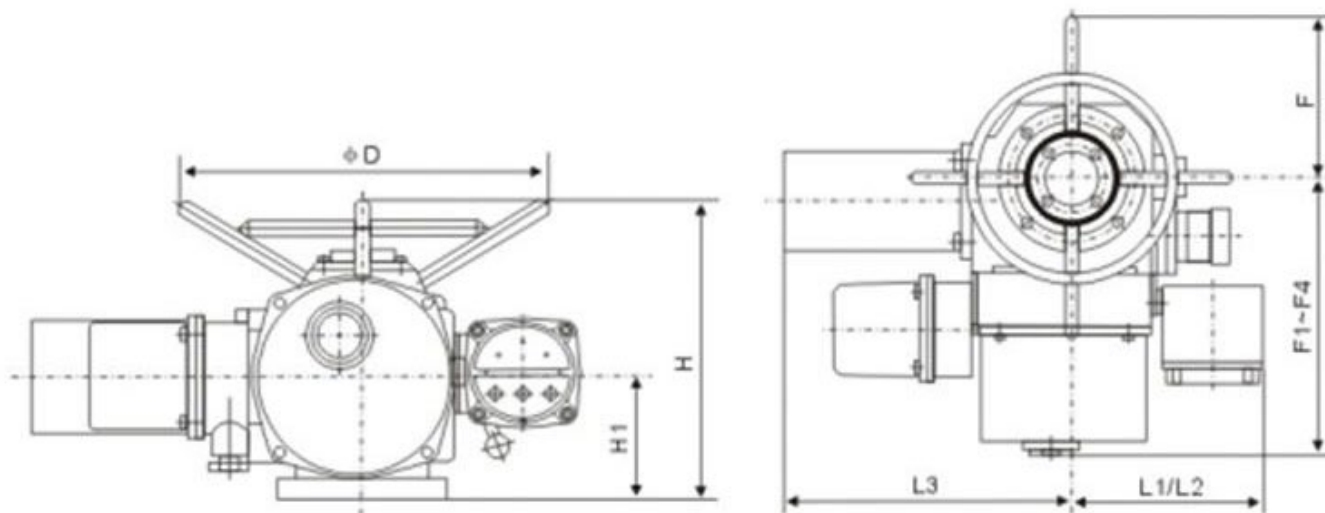

Максимальный диаметр стержня клапана: 40 мм

Соотношение передачи: 1: 1

Скорость вращения на выходе: 18/36/мин

Мощность двигателя: 0,55/кВт

Ток: 0,55/кВт

Цепь управления: интегральный тип

Z-образный электропривод, является приводным оборудованием, включающим, выключающим, либо регулирующим задвижку. Z-образная ротационная задвижка используется в запорных, шиберных, мембранных, поршневых, дроссельных клапанах, шлюзовых воротах. Также может использоваться в затворах с выдвигным шпинделем и в задвижках с не выдвигным шпинделем.