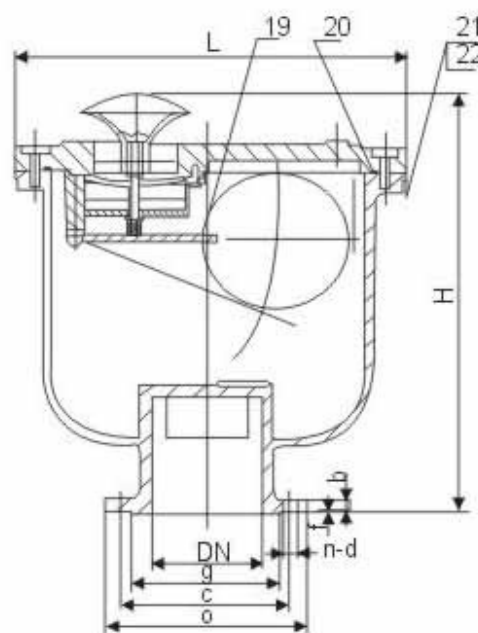

Средство: чистая вода

Температура использования: нормальная температура

Корпус клапана: НТ200

Поплавок и пробка: нержавеющая сталь

Уплотнительный материал: нитриловая резина

CARX-10

Клапан выпуска воздуха используется для промышленных водопроводных трубопроводов в качестве устройства выпуска газа, чтобы повысить эффективность доставки воды и избежать трансформации и перелома труб.