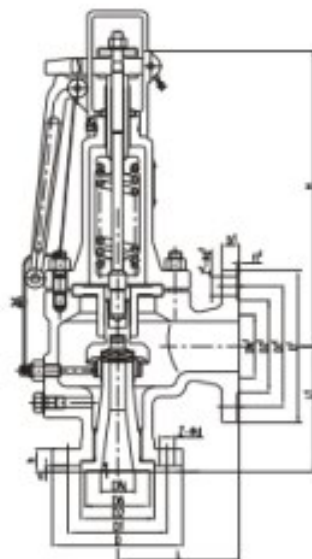

Среда: воздух, вода, масло, пар и т. д.

Размеры: DN50-900

Давление: 1,6-6,4 МПа

Материал корпуса: WCB

Тип подключения: фланцевый

Предохранительный клапан. Основные детали и материалы

Название деталей	материал
Корпус клапана	WCB
Пружина	50CrVA
Шток клапана	2Cr13
Диск	2Cr13

Присоединительные размеры предохранительного клапана

Тип	Номинальное DN (мм)	Размеры (мм)			
		d0	L	L1	DN»
A48Y-16/25/40	20	10	95	85	25
	25	15	110	95	32
	32	20	115	100	40
	40	25	120	110	50
	50	32	135	120	65
	65	40	160	125	80
	80	50	170	135	100
	100	65	195	175	125
	125	80	210	190	150
	150	100	250	210	200
	200	125	305	260	250
	250	150	350	320	300
	300	200	370	350	400
	350	250	500	450	500
400	300	500	450	500	
500	350	550	500	600	