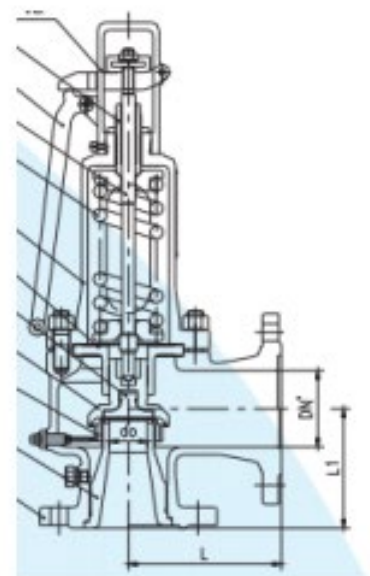

Среда: воздух, вода, масло, пар и т. д.

Размеры: DN50-900

Давление: 1,6-6,4 МПа

Материал корпуса: WCB

Тип подключения: фланцевый

Предохранительный клапан. Основные детали и материалы

Название деталей	материал
Корпус клапана	WCB
Пружина	50CrVA
Шток клапана	2Cr13
Диск	2Cr13

Присоединительные размеры предохранительного клапана

Тип	Номинальное DN (мм)	Размеры (мм)			
		d0	L	L1	DN»
A48Y-16/25/40	20	10	95	85	25
	25	15	110	95	32
	32	20	115	100	40
	40	25	120	110	50
	50	32	135	120	65
	65	40	160	125	80
	80	50	170	135	100
	100	65	195	175	125
	125	80	210	190	150
	150	100	250	210	200
	200	125	305	260	250
	250	150	350	320	300
	300	200	370	350	400
	350	250	500	450	500
400	300	500	450	500	
500	350	550	500	600	