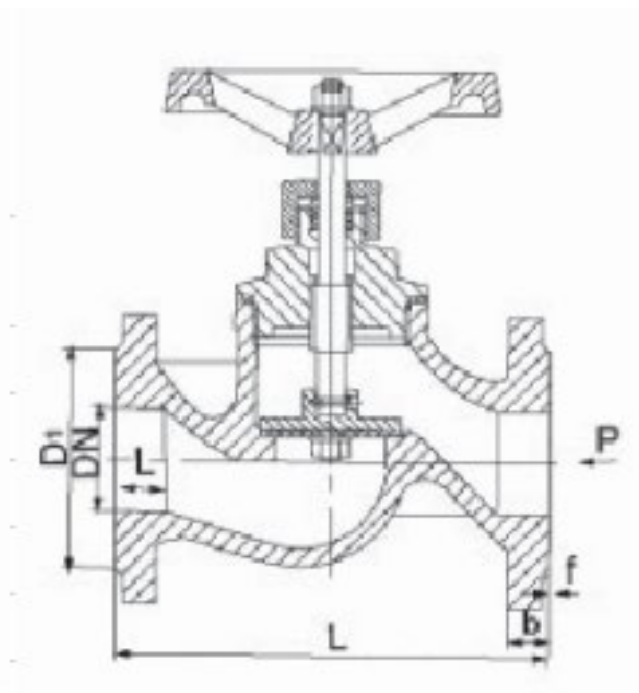

Клапаны квадратные фланцевые J41T-16

Температура среды: ≤ 200 °С

Управление: ручное

Среда: вода, пар

Размеры: DN25-50

Давление: 1,6 МПа

Материал корпуса: серый чугун

Тип подключения: фланец

Клапан квадратный фланцевый. Основные части и материалы

Название деталей	материал
Корпус клапана	Серое железо
Клапан	Серое железо
Шток	Углеродистая сталь