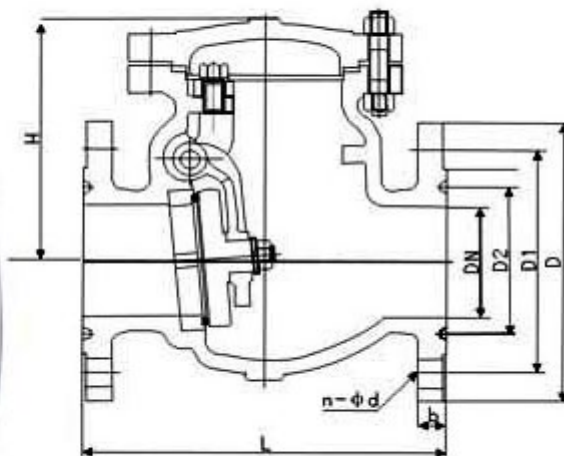

Клапан обратный поворотный из нержавеющей стали H44H-125LB/250LB

Material: Casting

Temperature of Media: Low Temperature

Pressure: Low Pressure

Power: Manual

Media: Water

Nominal Pressure (PSI): 250/125

Body: Cast Iron/Ductile Iron/GG25/GGG40/GGG50

Stem: Brass/Stainless Steel

Working pressure: PN10, PN16, PN25

Архангельск (8182)63-90-72
Астана (7172)727-132
Астрахань (8512)99-46-04
Барнаул (3852)73-04-60
Белгород (4722)40-23-64
Брянск (4832)59-03-52
Владивосток (423)249-28-31
Волгоград (844)278-03-48
Вологда (8172)26-41-59
Воронеж (473)204-51-73
Екатеринбург (343)384-55-89

Иваново (4932)77-34-06
Ижевск (3412)26-03-58
Иркутск (395)279-98-46
Казань (843)206-01-48
Калининград (4012)72-03-81
Калуга (4842)92-23-67
Кемерово (3842)65-04-62
Киров (8332)68-02-04
Краснодар (861)203-40-90
Красноярск (391)204-63-61
Курск (4712)77-13-04
Липецк (4742)52-20-81

Магнитогорск (3519)55-03-13
Москва (495)268-04-70
Мурманск (8152)59-64-93
Набережные Челны (8552)20-53-41
Нижний Новгород (831)429-08-12
Новокузнецк (3843)20-46-81
Новосибирск (383)227-86-73
Омск (3812)21-46-40
Орел (4862)44-53-42
Оренбург (3532)37-68-04
Пенза (8412)22-31-16

Пермь (342)205-81-47
Ростов-на-Дону (863)308-18-15
Рязань (4912)46-61-64
Самара (846)206-03-16
Санкт-Петербург (812)309-46-40
Саратов (845)249-38-78
Севастополь (8692)22-31-93
Симферополь (3652)67-13-56
Смоленск (4812)29-41-54
Сочи (862)225-72-31
Ставрополь (8652)20-65-13

Сургут (3462)77-98-35
Тверь (4822)63-31-35
Томск (3822)98-41-53
Тула (4872)74-02-29
Тюмень (3452)66-21-18
Ульяновск (8422)24-23-59
Уфа (347)229-48-12
Хабаровск (4212)92-98-04
Челябинск (351)202-03-61
Череповец (8202)49-02-64
Ярославль (4852)69-52-93

Киргизия (996)312-96-26-47   Казахстан (772)734-952-31   Таджикистан (992)427-82-92-69

Единый адрес для всех регионов: www.yaosheng.nt-rt.ru || ygo@nt-rt.ru